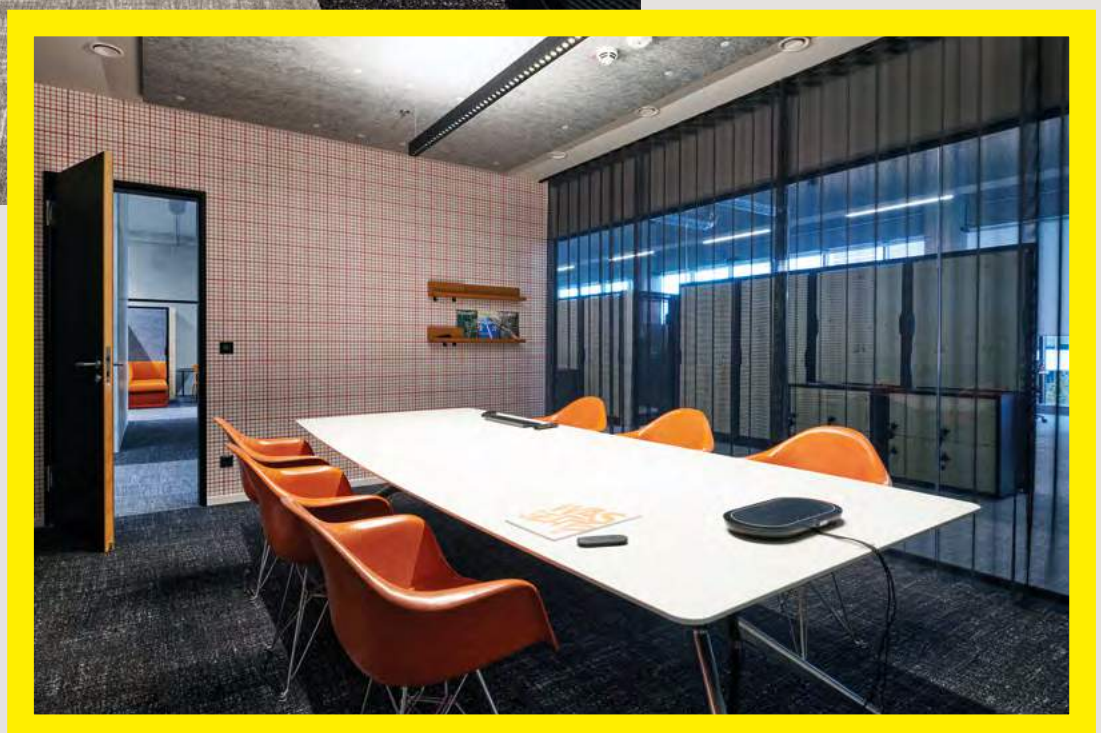

Echte Eyecatcher: Spannweite als Raumteiler und ein sechs Meter hoher Baum.

Das Interior Design im Deli begegnet dem Open-Space-Charakter mit wohnlicher Leichtigkeit.

BÜROPLANUNG

OBJEKT

Offen gestaltete Arbeitsplätze vor bodentiefen Fenstern sollen den Workflow unterstützen.

Der Orangeton des Logos setzt immer wieder farbige Akzente.

Abbildungen: Joachim Grothus

In den von RKW Architektur + entworfenen Bürobauten in Nordhorn und Bielefeld wurde weitgehend auf geschlossene Räume verzichtet. Deckenhöhen von 6,4 m und sichtbare Installationen betonen die Offenheit der zweigeschossigen Neubauten.

Im Erdgeschoss befinden sich Empfang, Büro- und Tagungszonen sowie das soziale Herzstück: das „Deli“. Hier treffen sich Mitarbeitende für ihre Pausen, zum Arbeiten oder Besprechen. Locker gruppierte Tische und Polstermöbel laden zur gemeinsamen Nutzung ein. Teppiche und Grünpflanzen erzeugen eine wohnliche Atmosphäre. Die darüber liegende Galerie ist als Zwischenebene dem informellen Austausch und Rückzug vorbehalten. Statt Schreibtischen finden sich hier gemütliche Polstermöbel und Vorhänge in warmen Farben. Im Obergeschoss sind weitere Büro- und Besprechungsbereiche. Hier fügen sich verglaste Raumboxen in die offene Struktur ein.